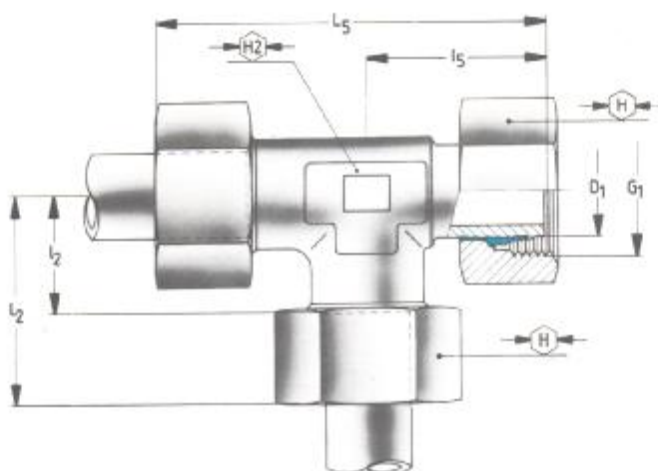

TE ADAPTABLE RENVERSE

Série	Ø tube			G ₁	H	H ₂	L ₂	l ₂	L ₅	l ₅
L	6	0240060261	31 DL 6	M 12 x 1,5	14	12	27	12	53	26
	8	0240080262	31 DL 8	M 14 x 1,5	17	12	29	14	56	27,5
	10	0240100263	31 DL 10	M 16 x 1,5	19	14	30	15	59	29
	12	0240120264	31 DL 12	M 18 x 1,5	22	17	32	17	62	29,5
PN 250	15	0240150265	31 DL 15	M 22 x 1,5	27	19	36	21	70	32,5
	18	0240180266	31 DL 18	M 26 x 1,5	32	24	40	23,5	76	35,5
	22	0240220267	31 DL 22	M 33 x 2	36	27	44	27,5	83	38,5
	28	0240280268	31 DL 28	M 36 x 2	41	36	47	30,5	91	41,5
PN 160	35	0240350269	31 DL 35	M 45 x 2	50	41	56	34,5	111	51
	42	0240420270	31 DL 42	M 52 x 2	60	50	63	40	123	56
S	6	0241060271	31 DS 6	M 14 x 1,5	17	12	31	16	58	27
	8	0241080272	31 DS 8	M 16 x 1,5	19	14	32	17	61	27,5
	10	0241100273	31 DS 10	M 18 x 1,5	22	17	34	17,5	66	30
	12	0241120274	31 DS 12	M 20 x 1,5	24	17	38	21,5	71	31
PN 630	14	0241140275	31 DS 14	M 22 x 1,5	27	19	40	22	76	35
	16	0241160276	31 DS 16	M 24 x 1,5	30	24	43	24,5	80	36,5
	20	0241200277	31 DS 20	M 30 x 2	36	27	48	26,5	93	44,5
	25	0241250278	31 DS 25	M 36 x 2	46	36	54	30	105	50
PN 400	30	0241300279	31 DS 30	M 42 x 2	50	41	62	35,5	119	55
	38	0241380280	31 DS 38	M 52 x 2	60	50	72	41	139	63