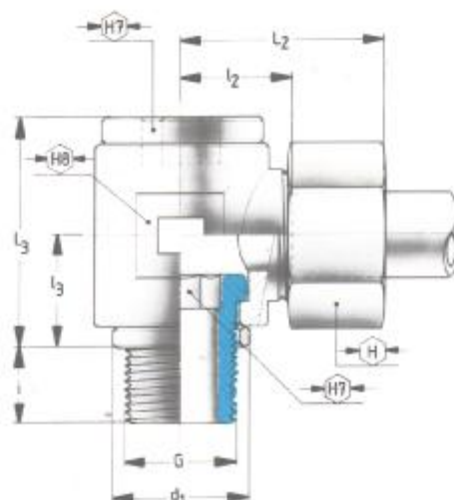

EQUERRE ORIENTABLE A PASSAGE INTEGRAL

WHITWORTH CYLINDRIQUE

Série	Ø tube			G	H	H ₇	H ₈	L ₂	l ₂	L ₃	l ₃	i	d ₁
L	6	0240060369	42 DL 6/ 1/8	1/8	14	6	18	27	12,5	24	12	8	14
	8	0240080370	42 DL 8/ 1/4	1/4	17	8	22	29	14,5	30	16	12	18
	10	0240100371	42 DL 10/ 1/4	1/4	19	8	22	30	15,5	30	16	12	18
PN 250	12	0240120372	42 DL 12/ 3/8	3/8	22	10	27	33	18	37	18	12	22
	15	0240150373	42 DL 15/ 1/2	1/2	27	12	32	37	22	42	21	14	26
	18	0240180374	42 DL 18/ 1/2	1/2	32	12	36	38	21,5	46	23	14	26
PN 100	22	0240220375	42 DL 22/ 3/4	3/4	36	17	46	45	28,5	58	28	16	32
	28	0240280376	42 DL 28/ 1"	1"	41	22	50	48	31,5	64	32	18	39
	35		42 DL 35/ 1 1/4	1 1/4	50	27	60	57	35,5	76	37	20	49
	42	0240420378	42 DL 42/ 1 1/2	1 1/2	60	32	70	63	40	85	42	22	55
S	6		42 DS 6/ 1/4	1/4	17	8	22	31	16,5	30	16	12	18
	8	0241080590	42 DS 8/ 1/4	1/4	19	8	22	31	16,5	30	16	12	18
	10		42 DS 10/ 3/8	3/8	22	10	27	35	18,5	37	18	12	22
	12		42 DS 12/ 3/8	3/8	24	10	27	35	18,5	37	18	12	22
	14		42 DS 14/ 1/2	1/2	27	12	32	41	23	42	21	14	26
	16	0241160384	42 DS 16/ 1/2	1/2	30	12	36	41	22,5	46	23	14	26
PN 400	20	0241200381	42 DS 20/ 3/4	3/4	36	17	46	49	27,5	58	28	16	32
	25	0241250310	42 DS 25/ 1"	1"	46	22	50	55	31	64	32	18	39
	30	0241300321	42 DS 30/ 1 1/4	1 1/4	50	27	60	63	36,5	76	37	20	49
	38	0241380310	42 DS 38/ 1 1/2	1 1/2	60	32	70	72	41	85	42	22	55