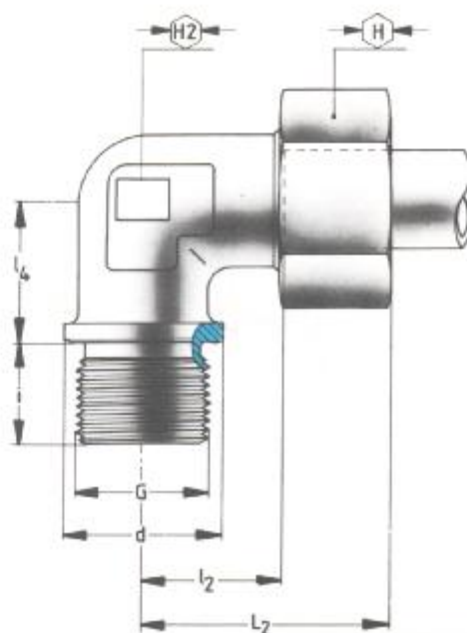

METRIQUE CYLINDRIQUE FORME B

Série	Ø tube			G	H	H ₂	L ₂	l ₂	l ₄	i	d	
L	PN 160	22	0240220596	8 DL 22/26 x 150 B	M 26 x 1,5	36	27	44	27,5	26	16	32
		28	0240280597	8 DL 28/33 x 200 B	M 33 x 2	41	36	47	30,5	30	18	39
	PN 100	35	0240350598	8 DL 35/42 x 200 B	M 42 x 2	50	41	56	34,5	34	20	49
	42	0240420599	8 DL 42/48 x 200 B	M 48 x 2	60	50	63	40	39	22	55	
S	PN 400	20	0241200600	8 DS 20/27 x 200 B	M 27 x 2	36	27	48	26,5	26	16	32
		25	0241250601	8 DS 25/33 x 200 B	M 33 x 2	46	36	54	30	30	18	39
		30	0241300602	8 DS 30/42 x 200 B	M 42 x 2	50	41	62	35,5	34	20	49
	PN 250	38	0241380603	8 DS 38/48 x 200 B	M 48 x 2	60	50	72	41	39	22	55