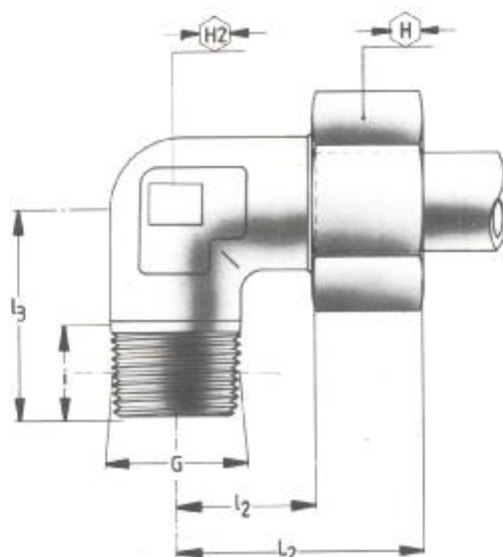

METRIQUE CONIQUE

Série	Ø tube			G	H	H ₁	L ₂	l ₂	l ₃	l
L PN 250	6	0240060551	8 DL 6/10 x 100 K	M 10 x 1 K	14	12	27	12	20	8
	8	0240080552	8 DL 8/12 x 150 K	M 12 x 1,5 K	17	12	29	14	26	12
	10	0240100533	8 DL 10/14 x 150 K	M 14 x 1,5 K	19	14	30	15	27	12
	12	0240120554	8 DL 12/16 x 150 K	M 16 x 1,5 K	22	17	32	17	28	12
	15	0240150555	8 DL 15/18 x 150 K	M 18 x 1,5 K	27	19	36	21	32	12
PN 160	18		8 DL 18/22 x 150 K	M 22 x 1,5 K	32	24	40	23,5	36	14
S PN 630	6	0241060557	8 DS 6/12 x 150 K	M 12 x 1,5 K	17	12	31	16	26	12
	8	0241080558	8 DS 8/14 x 150 K	M 14 x 1,5 K	19	14	32	17	27	12
	10	0241100559	8 DS 10/16 x 150 K	M 16 x 1,5 K	22	17	34	17,5	28	12
	12	0241120560	8 DS 12/18 x 150 K	M 18 x 1,5 K	24	17	38	21,5	28	12
	14	0241140561	8 DS 14/20 x 150 K	M 20 x 1,5 K	27	19	40	22	32	14
PN 400	16	0241160562	8 DS 16/22 x 150 K	M 22 x 1,5 K	30	24	43	24,5	32	14