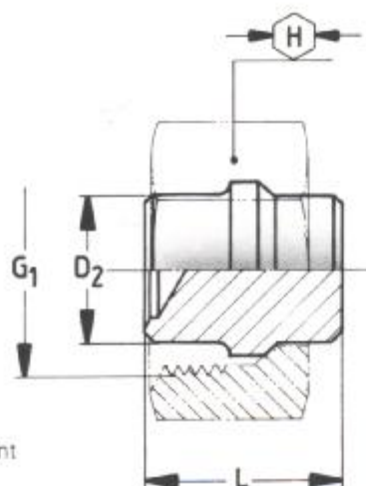

BOUCHON OBTURATEUR

POUR CONE 24°

Ecrou vendu séparément

Série	Ø tube			G ₁	H	L
L PN 250	6	<i>0240060001</i>	15 DL 6	M 12 x 1,5	14	19,5
	8	<i>0240080002</i>	15 DL 8	M 14 x 1,5	17	19,5
	10	<i>0240100003</i>	15 DL 10	M 16 x 1,5	19	21
	12	<i>0240120004</i>	15 DL 12	M 18 x 1,5	22	21,8
	15	<i>0240150005</i>	15 DL 15	M 22 x 1,5	27	22
PN 160	18	<i>0240180350</i>	15 DL 18	M 26 x 1,5	32	24
	22	<i>0240220007</i>	15 DL 22	M 30 x 2	36	26
PN 100	28	<i>0240080008</i>	15 DL 28	M 36 x 2	41	26,5
	35	<i>0240350100</i>	15 DL 35	M 45 x 2	50	32
	42	<i>0240420010</i>	15 DL 42	M 52 x 2	60	32,5
S PN 630	6	<i>0240060001</i>	15 DS 6	M 14 x 1,5	17	19,5
	8	<i>0240080002</i>	15 DS 8	M 16 x 1,5	19	19,5
	10	<i>0240100003</i>	15 DS 10	M 18 x 1,5	22	21
	12	<i>0240120004</i>	15 DS 12	M 20 x 1,5	24	21,8
	14	<i>0241140010</i>	15 DS 14	M 22 x 1,5	27	23,5
PN 400	16	<i>0241160016</i>	15 DS 16	M 24 x 1,5	30	25,5
	20	<i>0241200017</i>	15 DS 20	M 30 x 2	36	30,5
	25	<i>0241250018</i>	15 DS 25	M 36 x 2	46	32,5
PN 250	30	<i>0241300019</i>	15 DS 30	M 42 x 2	50	35,5
	38	<i>0241380020</i>	15 DS 38	M 52 x 2	60	40