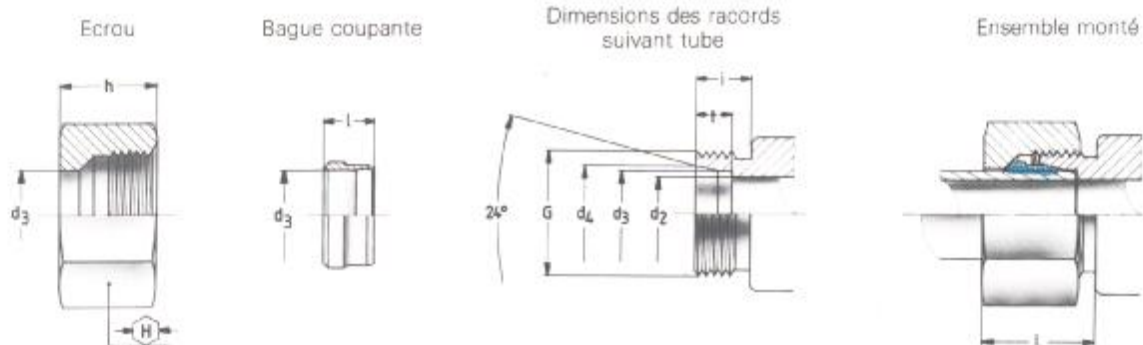

RACCORDEMENT AVEC ECROU

Série	Ø tube	Ecroû	Bague	L	G	d ₂	d ₃	d ₄	H	h	l	i	t	
L	6	0222062285 2 DL 6	0222062291 1 DL 6	6	18,5	M 12 x 1,5	4	6,1	8,1	14	15,5	9,5	10	7
	8	0222082289 2 DL 8	0222082288 1 DL 8	8	18,5	M 14 x 1,5	6	8,1	10,1	17	15,5	9,5	10	7
	10	0222102291 2 DL 10	0222102290 1 DL 10	10	19,5	M 16 x 1,5	8	10,1	12,3	19	16,5	10	11	7
	12	0222122291 2 DL 12	0222122290 1 DL 12	12	19,5	M 18 x 1,5	10	12,1	14,3	22	16,5	10	11	7
	15	0222152216 2 DL 15	0222152215 1 DL 15	15	20,5	M 22 x 1,5	12	15,15	17,3	27	18	10	12	7
PN 160	18	0222182287 2 DL 18	0222182286 1 DL 18	18	22	M 26 x 1,5	15	18,15	20,3	32	19	10	12	7,5
	22	0222222288 2 DL 22	0222222287 1 DL 22	22	23,5	M 30 x 2	19	22,15	24,3	36	21	10,5	14	7,5
	28	0222282289 2 DL 28	0222282304 1 DL 28	28	24	M 36 x 2	24	28,15	30,3	41	22	10,5	14	7,5
PN 100	35	0222352290 2 DL 35	0222352306 1 DL 35	35	28	M 45 x 2	30	35,15	38	50	25	13	16	10,5
	42	0222422291 2 DL 42	0222422308 1 DL 42	42	29	M 52 x 2	36	42,2	45	60	25	13,5	16	11
S	6	0222062292 2 DS 6	0222062291 1 DS 6	6	20,5	M 14 x 1,5	4	6,1	8,1	17	16,5	9,5	12	7
	8	0222082293 2 DS 8	0222082288 1 DS 8	8	20,5	M 16 x 1,5	5	8,1	10,1	19	16,5	9,5	12	7
	10	0222102294 2 DS 10	0222102290 1 DS 10	10	21	M 18 x 1,5	7	10,1	12,3	22	17,5	10	12	7,5
	12	0222122295 2 DS 12	0222122290 1 DS 12	12	20,5	M 20 x 1,5	8	12,1	14,3	24	17,5	10	12	7,5
PN 630	14	0222142296 2 DS 14	0222142295 1 DS 14	14	24,5	M 22 x 1,5	10	14,15	16,3	27	20,5	10	14	8
	16	0222162297 2 DS 16	0222162296 1 DS 16	16	23,5	M 24 x 1,5	12	16,15	18,3	30	20,5	10,5	14	8,5
PN 400	20	0222202298 2 DS 20	0222202302 1 DS 20	20	27	M 30 x 200	16	20,15	22,9	36	24	12,5	16	10,5
	25	0222252299 2 DS 25	0222252303 1 DS 25	25	30,5	M 36 x 2	20	25,15	27,9	46	27	12,5	18	12
PN 250	30	0222302300 2 DS 30	0222302305 1 DS 30	30	32,5	M 42 x 2	25	30,15	33	50	29	13	20	13,5
	38	0222382301 2 DS 38	0222382307 1 DS 38	38	37	M 52 x 2	32	38,2	41	60	32,5	13,5	22	16