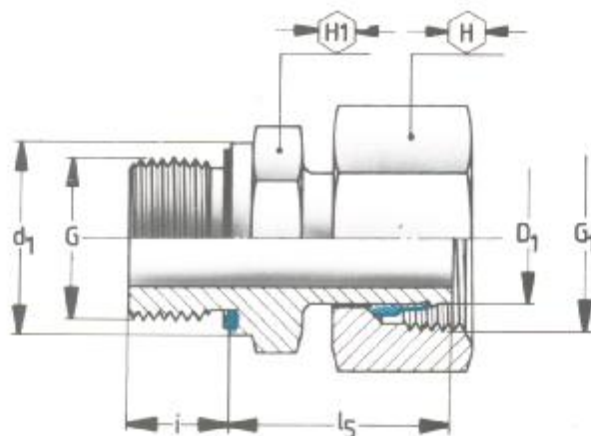

METRIQUE CYLINDRIQUE FORME R

Série	Ø tube			G	G ₁	d ₁	D ₁	H	H ₁	l ₅	i
L PN 250	6	0240060181	5 DL 6/10 x 100 R	M 10 x 1	M 12 x 1,5	13,9	6	14	14	24,5	8
	8	0240080182	5 DL 8/12 x 150 R	M 12 x 1,5	M 14 x 1,5	16,9	8	17	17	26,4	12
	10	0240100183	5 DL 10/14 x 150 R	M 14 x 1,5	M 16 x 1,5	18,9	10	19	19	27,5	12
	12	0240120183	5 DL 12/16 x 150 R	M 16 x 1,5	M 18 x 1,5	21,9	12	22	22	30,5	12
	15	0240150185	5 DL 15/18 x 150 R	M 18 x 1,5	M 22 x 1,5	23,9	15	27	24	31,5	12
PN 160	18	0240180186	5 DL 18/22 x 150 R	M 22 x 1,5	M 26 x 1,5	26,9	18	32	27	31,5	14
	22	0240220210	5 DL 22/26 x 150 R	M 26 x 1,5	M 33 x 2	31,9	22	36	32	32,5	16
	28	0240280210	5 DL 28/33 x 200 R	M 33 x 2	M 36 x 2	39,9	28	41	41	35	18
PN 100	35	0240350211	5 DL 35/42 x 200 R	M 42 x 2	M 45 x 2	49,9	35	50	50	41,5	20
	42	0240420212	5 DL 42/48 x 200 R	M 48 x 2	M 52 x 2	54,9	42	60	55	46,5	22
S PN 630	6	0241060212	5 DS 6/12 x 150 R	M 12 x 1,5	M 14 x 1,5	16,9	6	17	17	27	12
	8	0241080192	5 DS 8/14 x 150 R	M 14 x 1,5	M 16 x 1,5	18,9	8	19	19	29,5	12
	10	0241100141	5 DS 10/16 x 150 R	M 16 x 1,5	M 18 x 1,5	21,9	10	22	22	32	12
	12	0241120221	5 DS 12/18 x 150 R	M 18 x 1,5	M 20 x 1,5	23,9	12	24	24	34	12
	14	0241140195	5 DS 14/20 x 150 R	M 20 x 1,5	M 22 x 1,5	25,9	14	27	27	36,5	14
PN 400	16	0241160196	5 DS 16/22 x 150 R	M 22 x 1,5	M 24 x 1,5	26,9	16	30	27	37	14
	20	0241200220	5 DS 20/27 x 200 R	M 27 x 2	M 30 x 2	31,9	20	36	32	43	16
	25	0241250220	5 DS 25/33 x 200 R	M 33 x 2	M 36 x 2	39,9	25	46	41	48	18
PN 250	30	0241300210	5 DS 30/42 x 200 R	M 42 x 2	M 42 x 2	49,9	30	50	50	51	20
	38	0241380221	5 DS 38/48 x 200 R	M 48 x 2	M 52 x 2	54,9	38	60	55	60	22